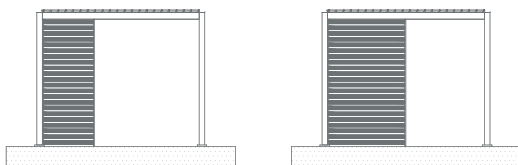

Dekoratif Desen & Kenar Kapama / *Decorative Pattern & Edge Covering*