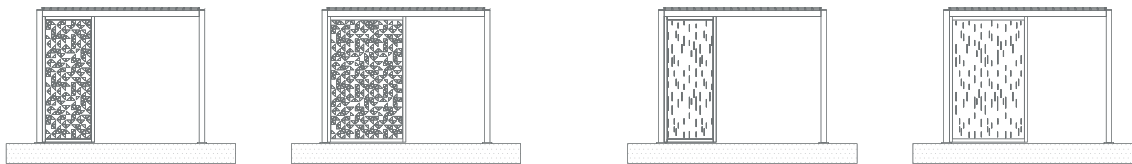

Dekoratif Desen & Kenar Kapama / *Decorative Pattern & Edge Covering*