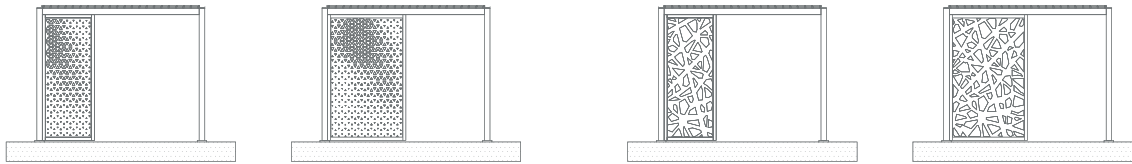

Dekoratif Desen & Kenar Kapama / *Decorative Pattern & Edge Covering*