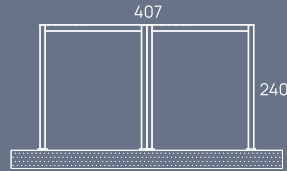

Duvar Bağlantısı / *Wall Mount*

Önden Görünüş  
*Front View*

407x407x240

Yandan Görünüş  
*Side View*

Üstten Görünüş  
*Top View*

Önden Görünüş  
*Front View*

500x500x240

Yandan Görünüş  
*Side View*