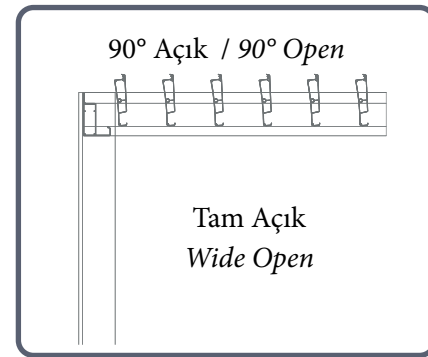

Isıyı daha iyi kontrol etmenizi saęlayan Adezza Pergola Sistemleri
Sıcak havalarda gölge ve doęal havalandırma saęlar.
Soęuk havalarda tavanı kapatıp yanlarda cam ve tamamen kapalı paneller ekleyebilirsiniz.

*Temperature control with Adezza Pergola Systems
Provides shade and natural ventilation in hot weather.
In cold weather, you can close the roof and add glass and fully enclosed panels on the sides.*

Lamel Açılımı / Lamellar Opening