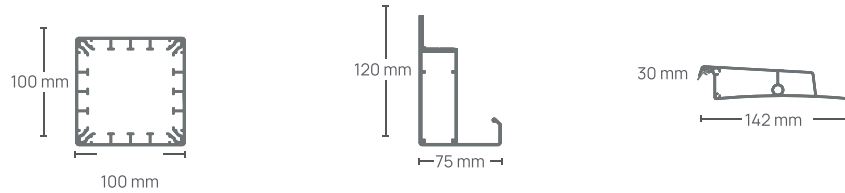

Profil Detayları / *Profile Details*