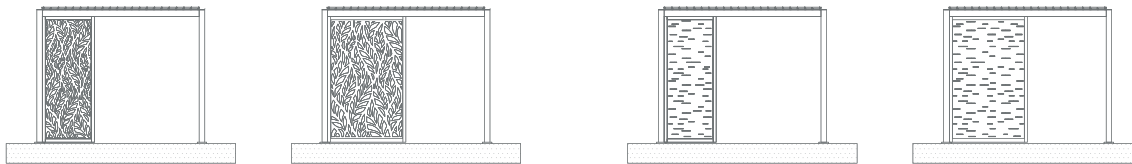

Dekoratif Desen & Kenar Kapama / *Decorative Pattern & Edge Covering*