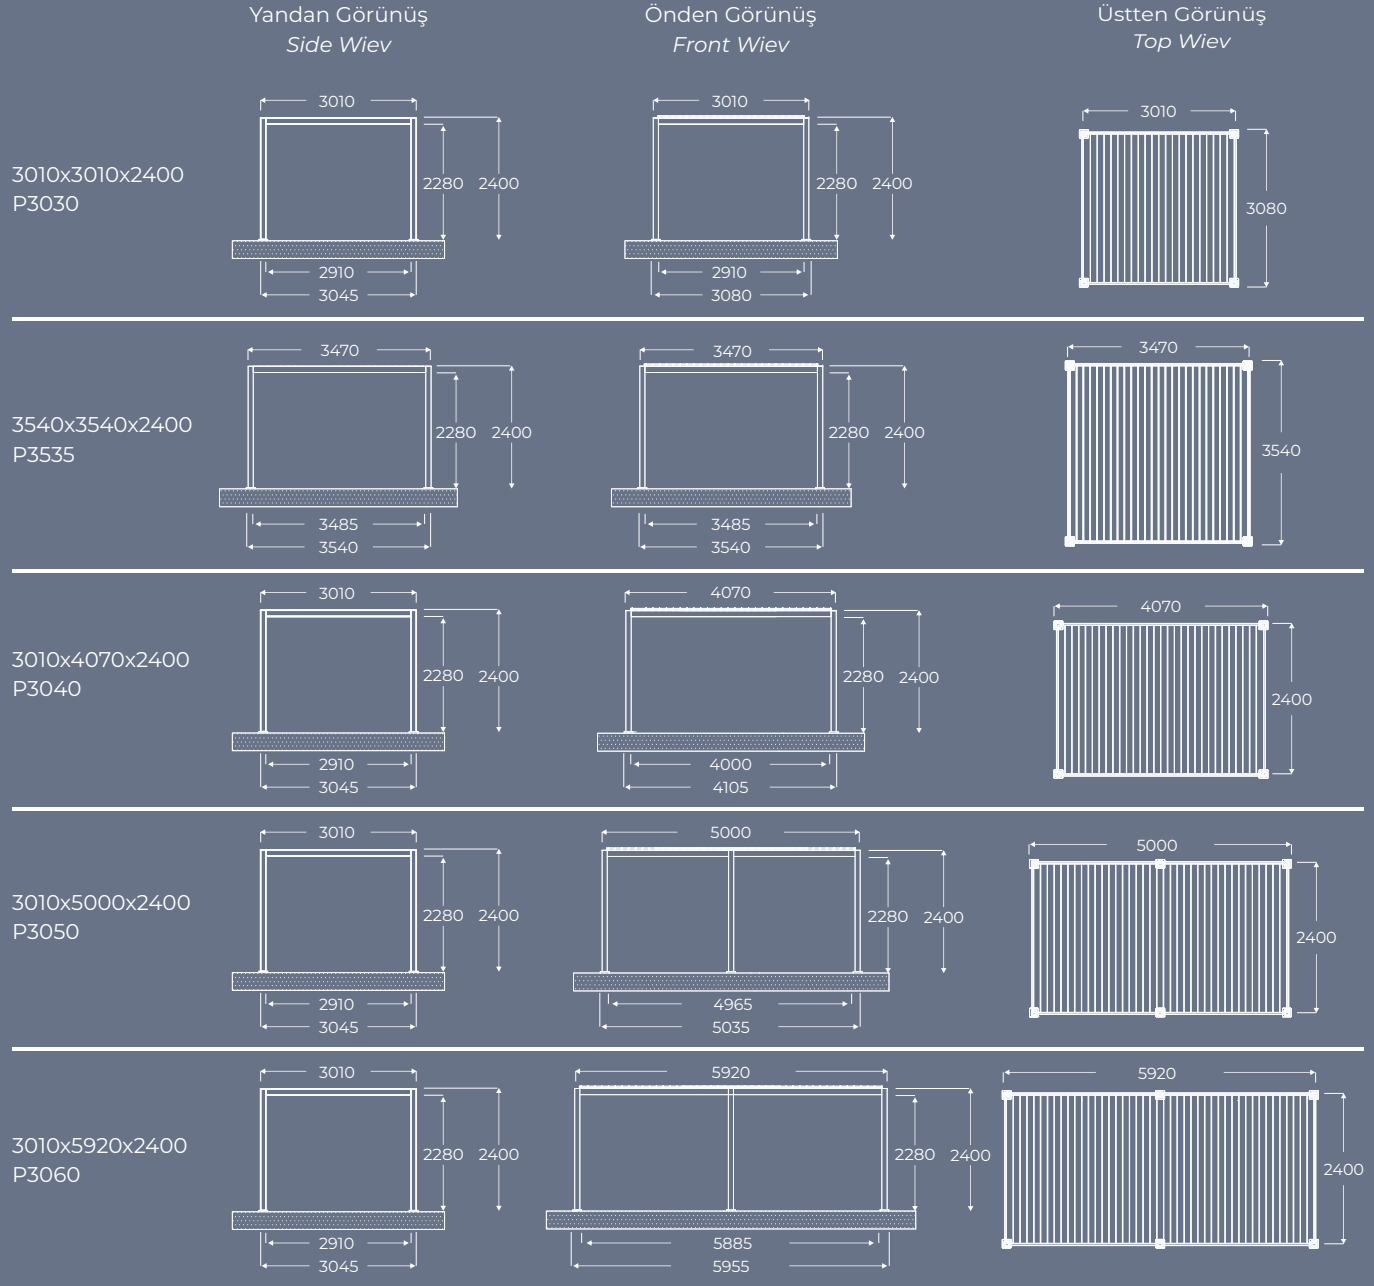

Serbest Kurulum / Free Standing

* Ölçüler mm Cinsindedir.

* Dimensions are in mm.