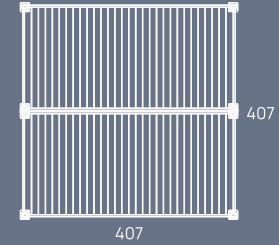

Duvar Bağlantısı / *Wall Mount*

Önden Görünüş  
*Front View*

407x407x240

Yandan Görünüş  
*Side View*

Üstten Görünüş  
*Top View*

Önden Görünüş  
*Front View*

500x500x240

Yandan Görünüş  
*Side View*

Üstten Görünüş  
*Top View*