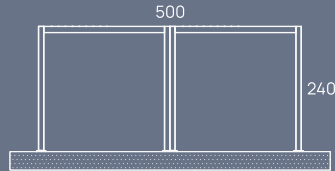

Duvar Bağlantısı / *Wall Mount*

Önden Görünüş  
*Front View*

407x407x240

Yandan Görünüş  
*Side View*

Üstten Görünüş  
*Top View*

Önden Görünüş  
*Front View*

500x500x240

Yandan Görünüş  
*Side View*