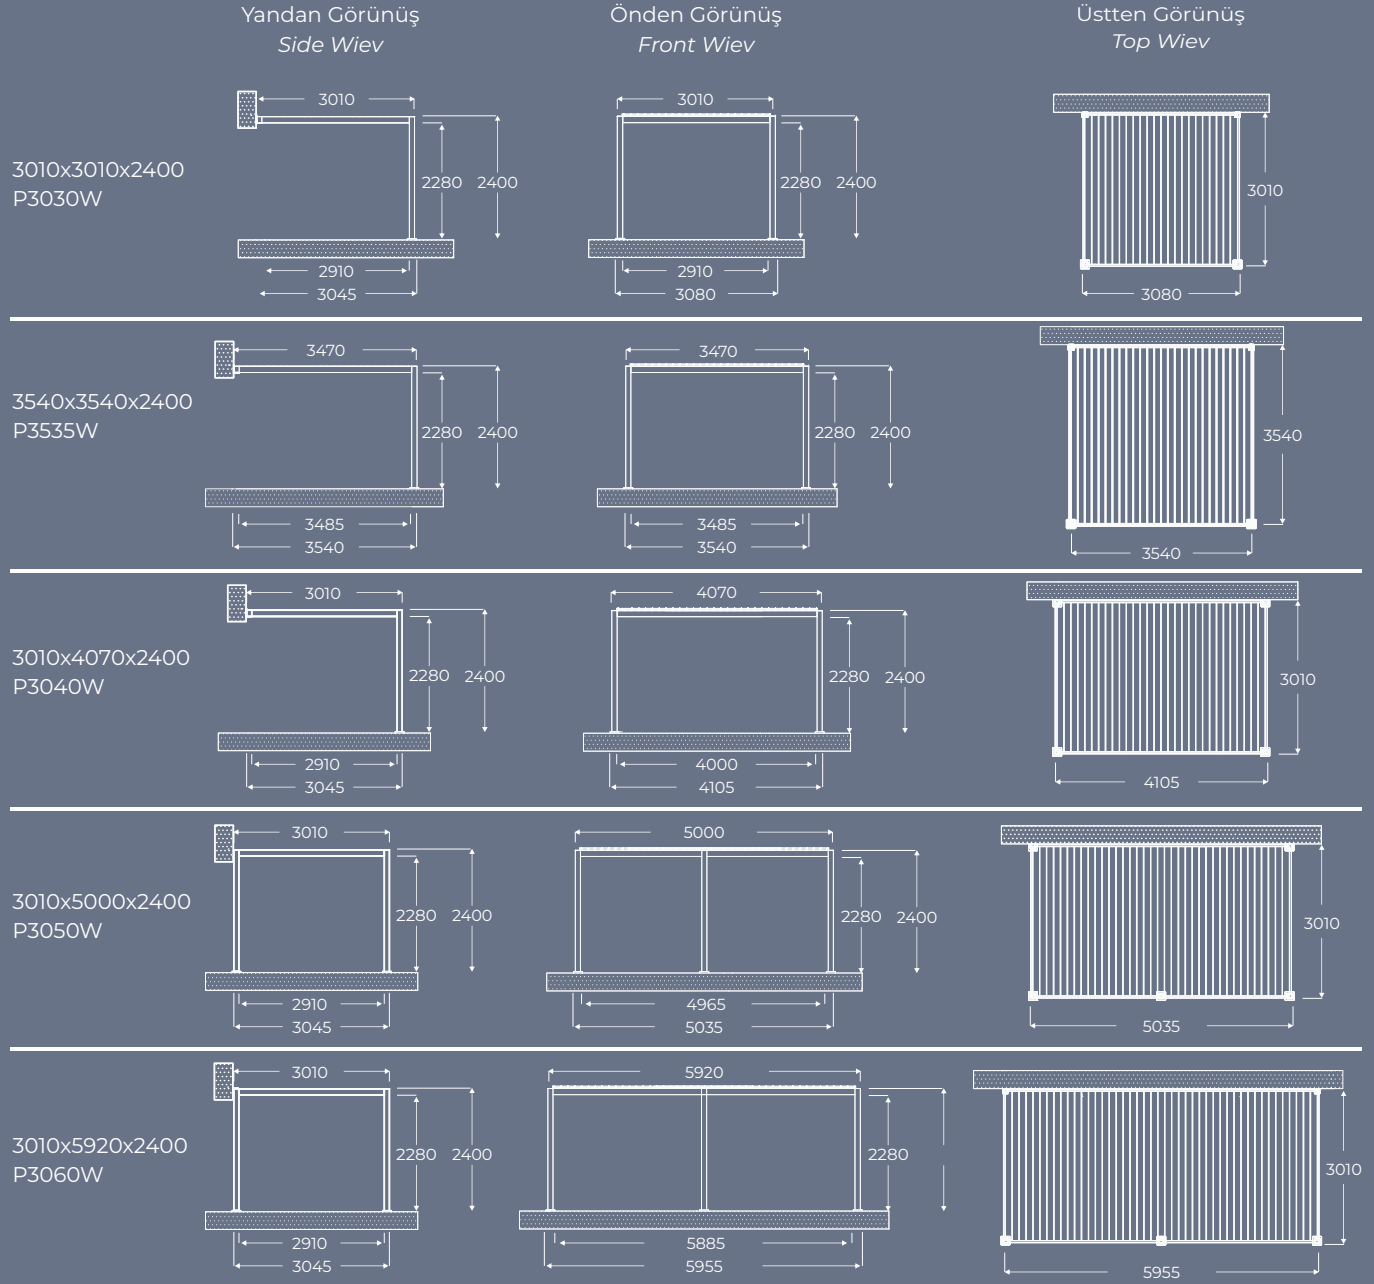

Duvar Bağlantı Kurulumu / Wall Mount Installation

* Ölçüler mm Cinsindedir.

* Dimensions are in mm.