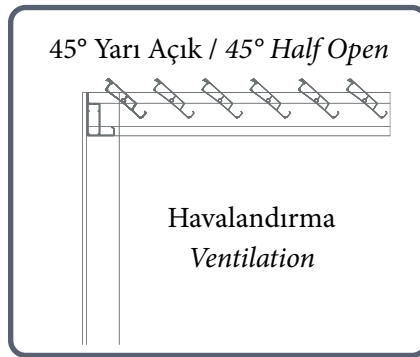

Isıyı daha iyi kontrol etmenizi saęlayan Adezza Pergola Sistemleri
Sıcak havalarda gölge ve doęal havalandırma saęlar.
Soęuk havalarda tavanı kapatıp yanlarda cam ve tamamen kapalı paneller ekleyebilirsiniz.

*Temperature control with Adezza Pergola Systems
Provides shade and natural ventilation in hot weather.
In cold weather, you can close the roof and add glass and fully enclosed panels on the sides.*

Lamel Açılımı / Lamellar Opening